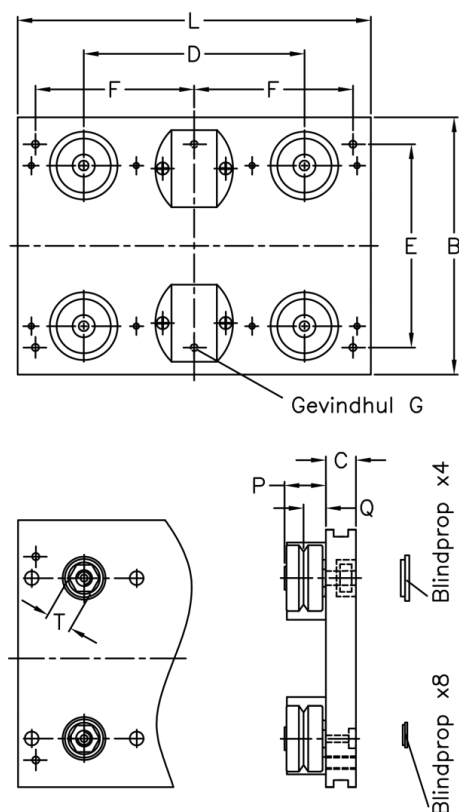

Varenummer: 057113025080131  
 Beskrivelse: Hepco GV3 vogn AU 25 25 L80 LB

## Mål

B	= 80	L	= 80
C	= 11.50	P	= 16.6
d	= 51	Q	= 9.00
E	= 65		
F	= 24		
For leje	= 25		
For skinne	= S/NS 25		
Gevindhul G	= 4 x M6		